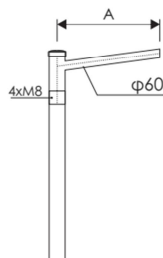

AGW1R-60

AGW2R-60

AGW1-60

AGW2-60

TYP	A (mm)	B (mm)
AGW1R-60	500/1000/1500	500/1000
AGW2R-60	500/1000/1500	500/1000
AGW1-60	500/1000/1500	-
AGW2-60	500/1000/1500	-

Kąt nachylenia wysięgnika

Wysięgniki na życzenie Klienta mogą być wygięte 0°, 5°, 10° lub 15°

A - długość ramienia wysięgnika, B- wysokość ramienia wysięgnika