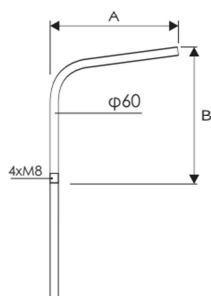

AGW1R-60

AGW2R-60

AGW1-60

AGW2-60

TYP	A (mm)	B (mm)
AGW1R-60	500/1000/1500	500/1000
AGW2R-60	500/1000/1500	500/1000
AGW1-60	500/1000/1500	-
AGW2-60	500/1000/1500	-

Kąt nachylenia wysięgnika

Wysięgniki na życzenie Klienta mogą być wygięte 0°, 5°, 10° lub 15°

A - długość ramienia wysięgnika, B- wysokość ramienia wysięgnika