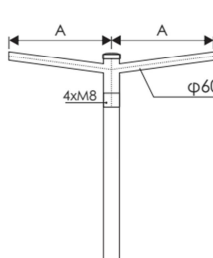

AGW1R-60

AGW2R-60

AGW1-60

AGW2-60

TYP	A (mm)	B (mm)
AGW1R-60	500/1000/1500	500/1000
AGW2R-60	500/1000/1500	500/1000
AGW1-60	500/1000/1500	-
AGW2-60	500/1000/1500	-

Kąt nachylenia wysięgnika

Wysięgniki na życzenie Klienta mogą być wygięte 0°, 5°, 10° lub 15°

A - długość ramienia wysięgnika, B- wysokość ramienia wysięgnika