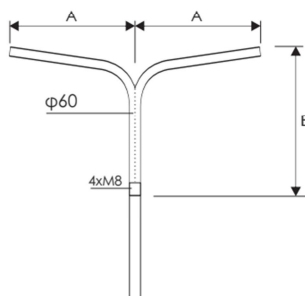

AGW1R-60

AGW2R-60

AGW1-60

AGW2-60

TYP	A (mm)	B (mm)
AGW1R-60	500/1000/1500	500/1000
AGW2R-60	500/1000/1500	500/1000
AGW1-60	500/1000/1500	-
AGW2-60	500/1000/1500	-

Kąt nachylenia wysięgnika

Wysięgniki na życzenie Klienta mogą być wygięte 0°, 5°, 10° lub 15°

A - długość ramienia wysięgnika, B- wysokość ramienia wysięgnika